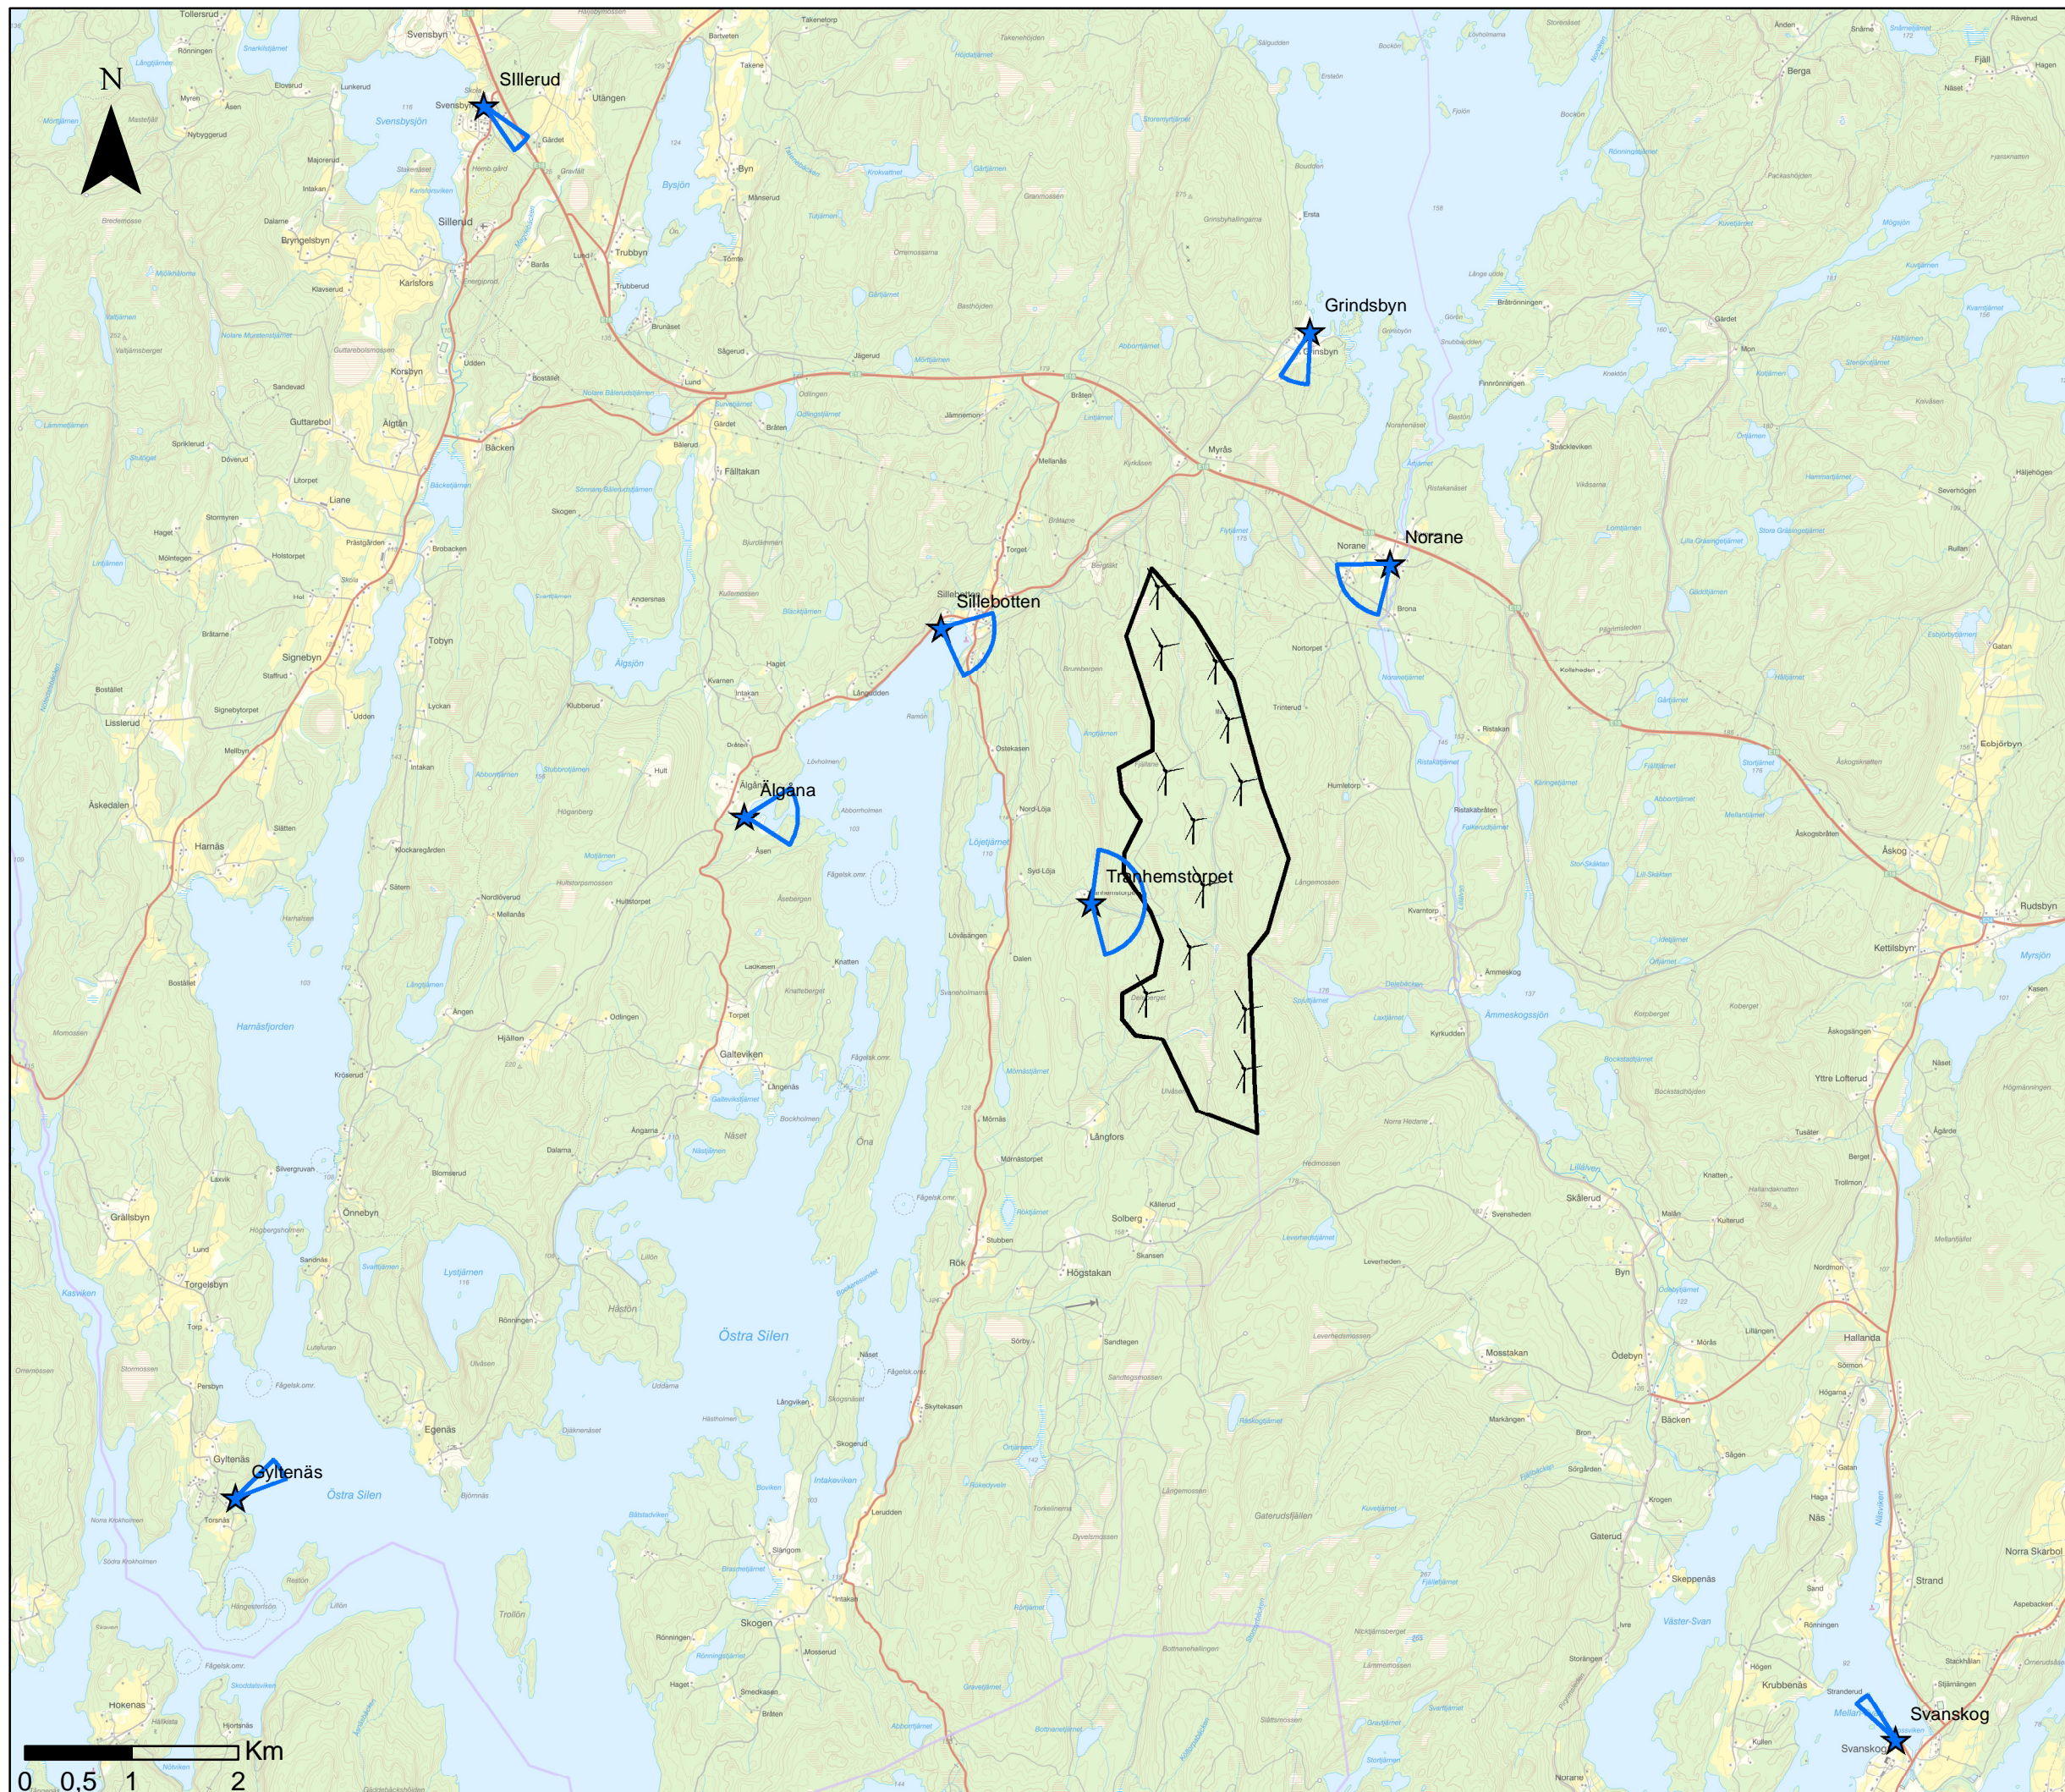

VINDPARK HUMLETORP

Årjängs kommun och Säffle kommun,
Värmlands län

Teckenförklaring

 Layout

 Vinkel mot park

 Projektområde

Fotopunkt

 Grindsbyn

 Gyltenäs

 Norane

 Sillerud

 Sillebotten

 Svanskog

 Tranhemstorpet

 Älgåna

1:60 000