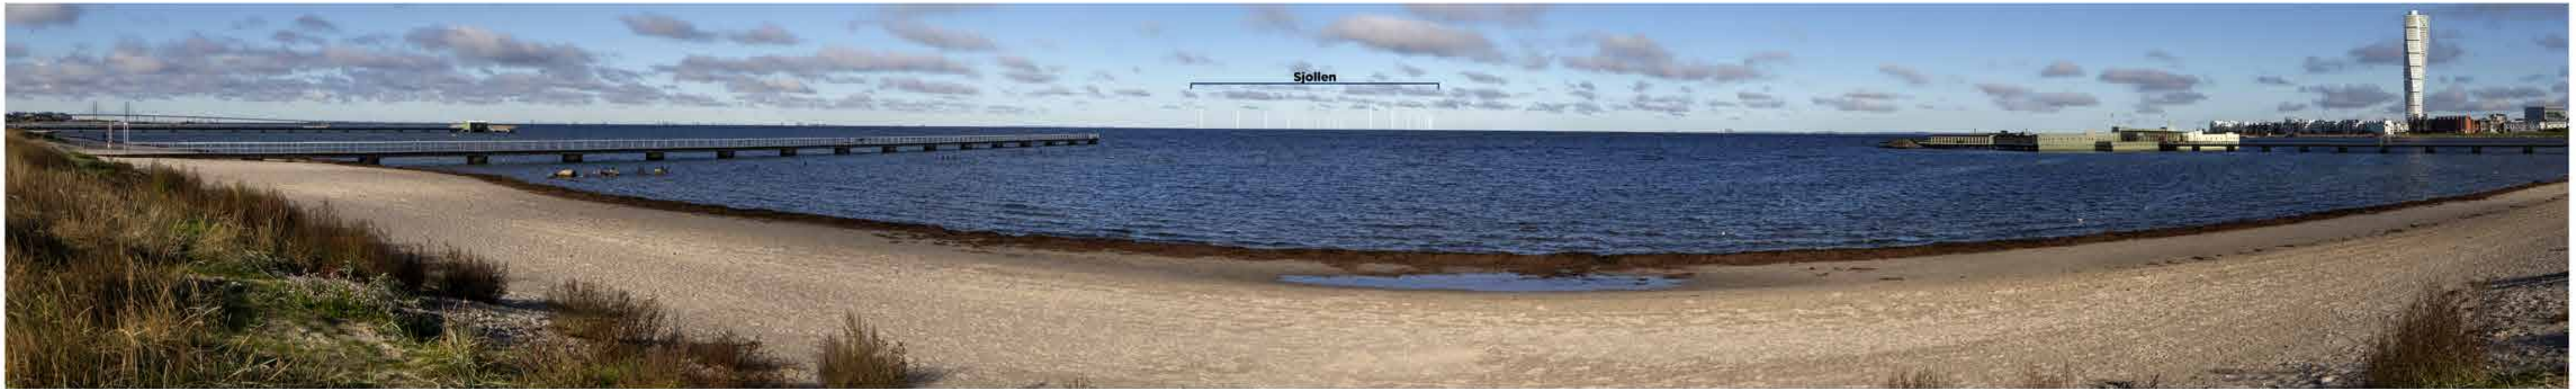

Ribersborg - Fotomontage

RAMBOLL

Position (SWEREF99TM): Öst 371761 Nord 6163709; Höjd över havet 3 m; Riktning 323°; Panoramavinkel 158°; Distans 5,9 km; Rekommenderat läsavstånd 21 cm (fotots bredd skall vara 57 cm)