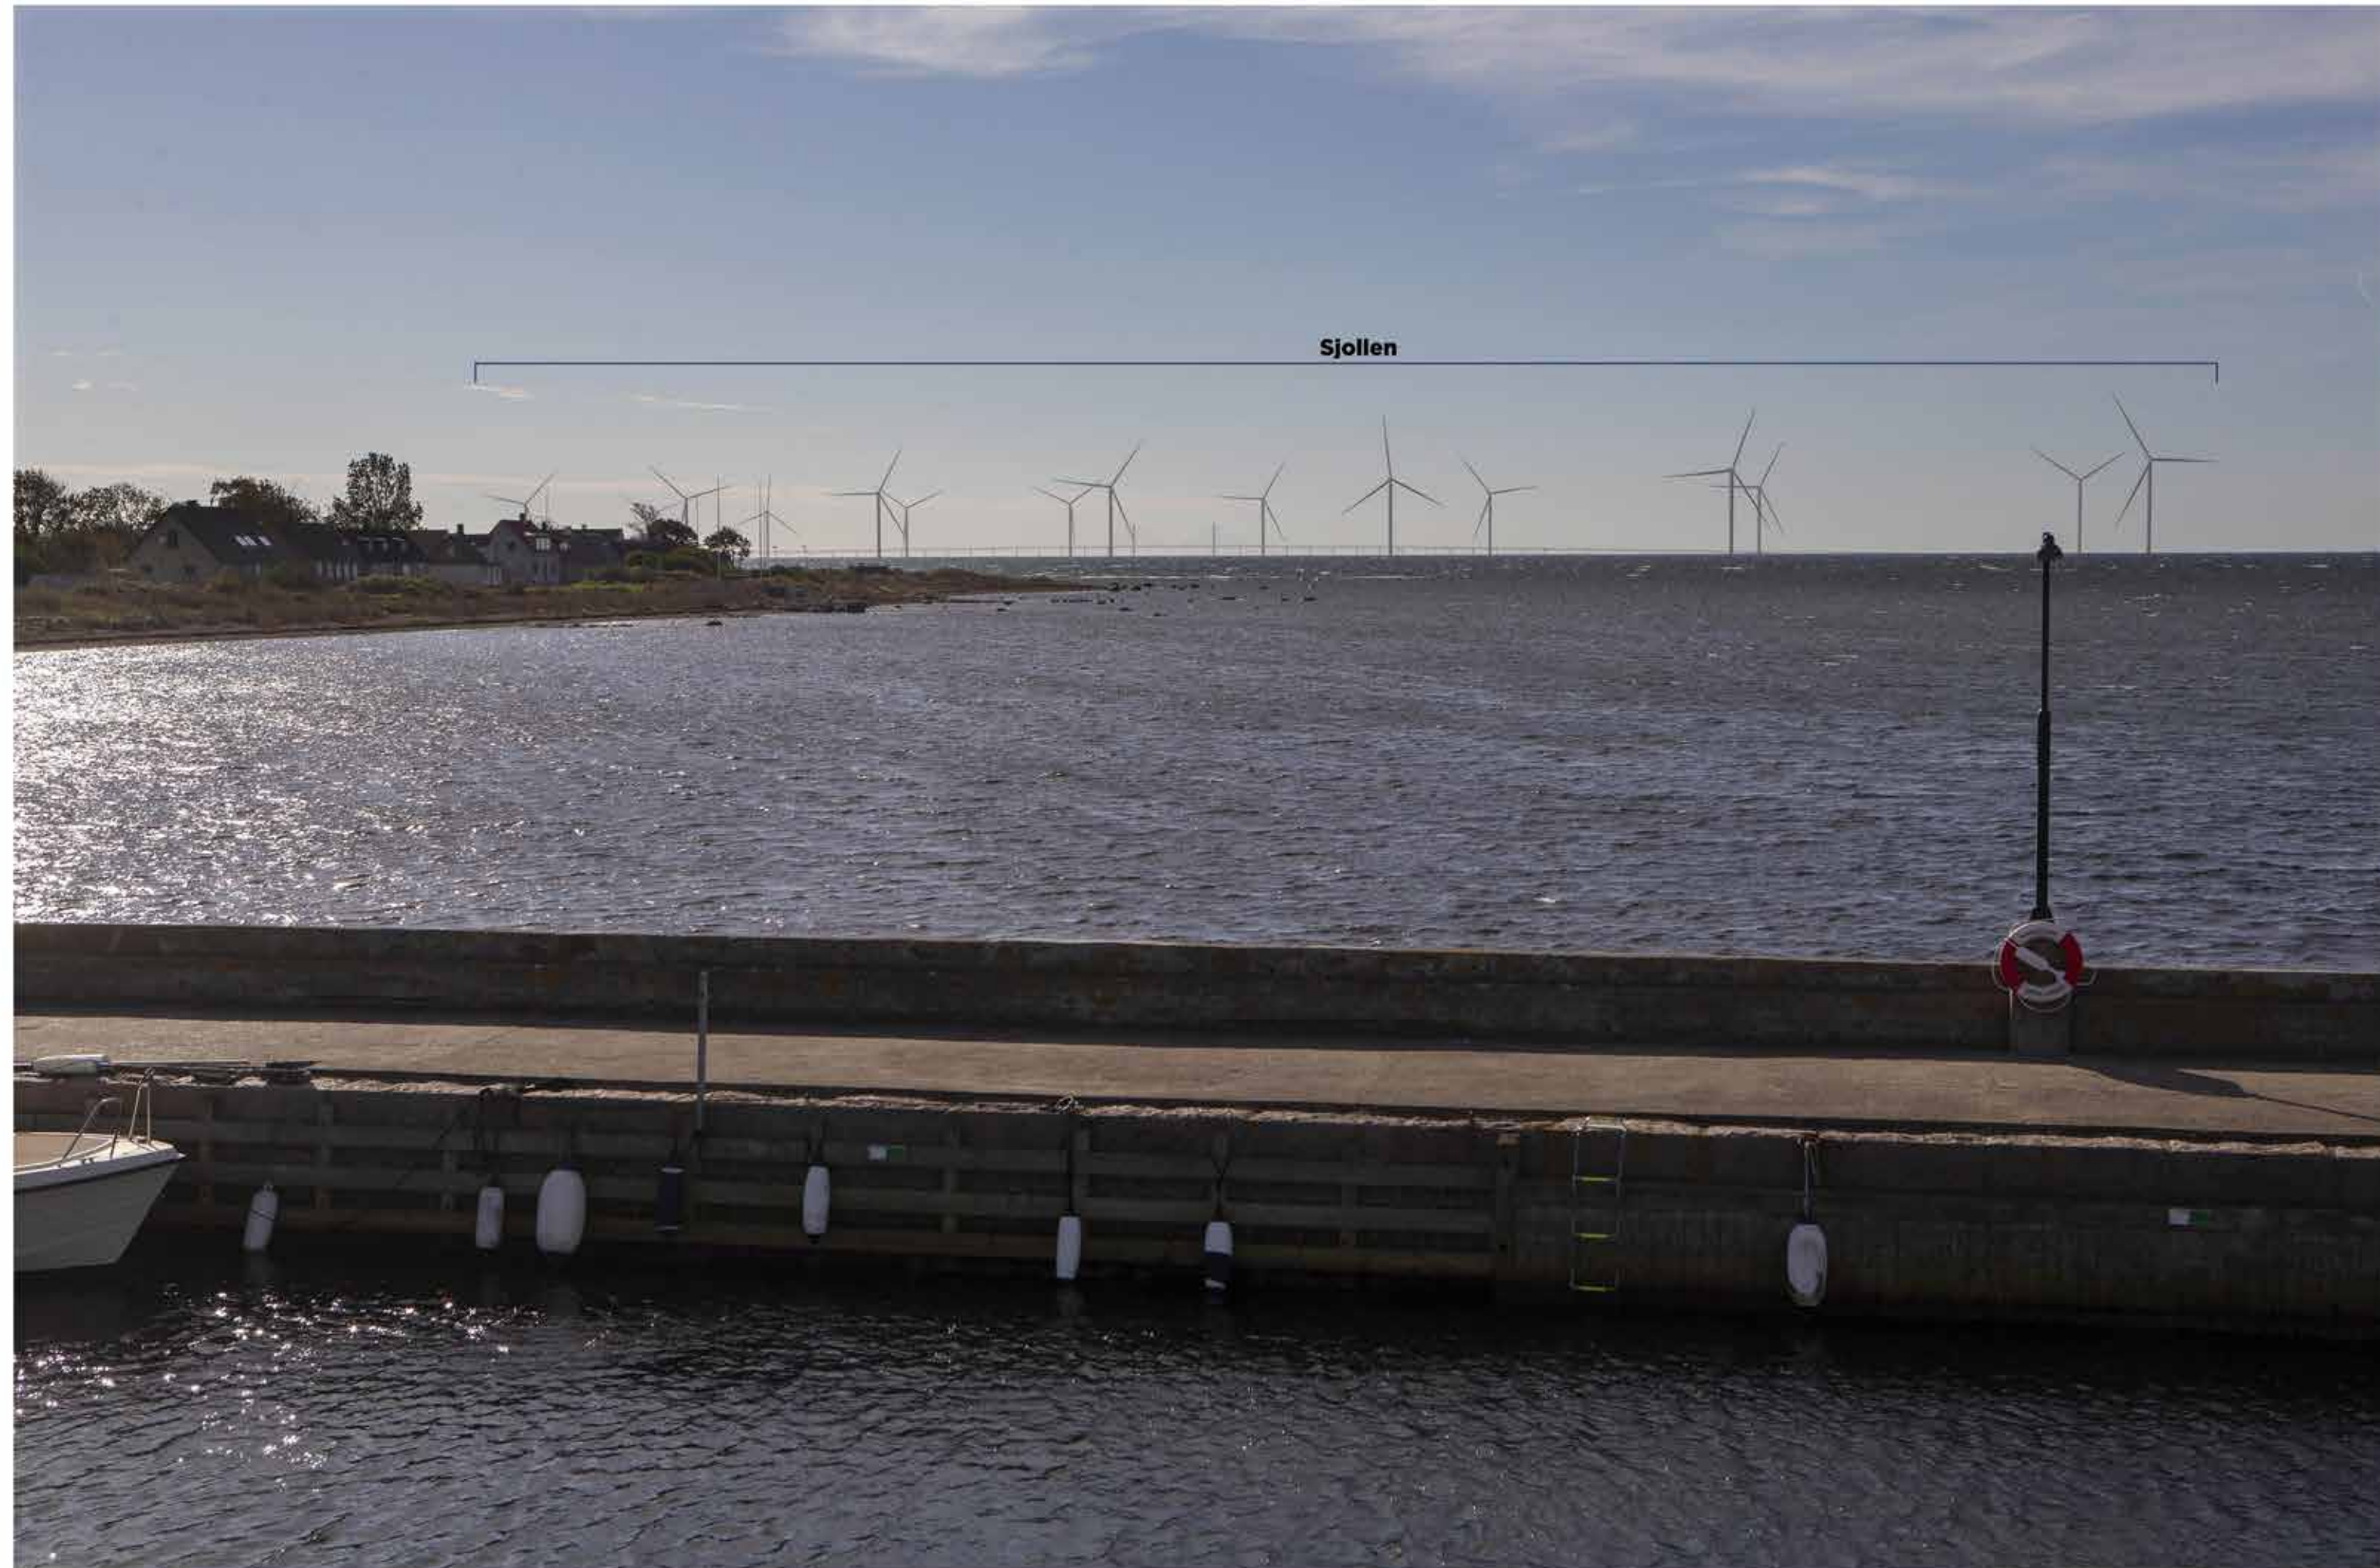

RAMBOLL

Position (SWEREF99TM): Öst 362659 Nord: 6196540; Höjd över havet 2 m; Riktning 251°; Parnoramavinkel: 193°; Distans 19 km; Rekommenderat läsavstånd 17 cm (fotots bredd skall vara 57 cm)

Lundakrabukten - Fotomontage

RAMBOLL

Position (SWEREF99TM): Öst 367505 Nord: 6192687; Höjd över havet 4 m; Riktning 223°; Panoramavinkel 131°; Distans 15,2 km; Rekommenderat läsavstånd 26 cm (fotots bredd skall vara 57 cm)

Barsebäckshamn - Fotomontage