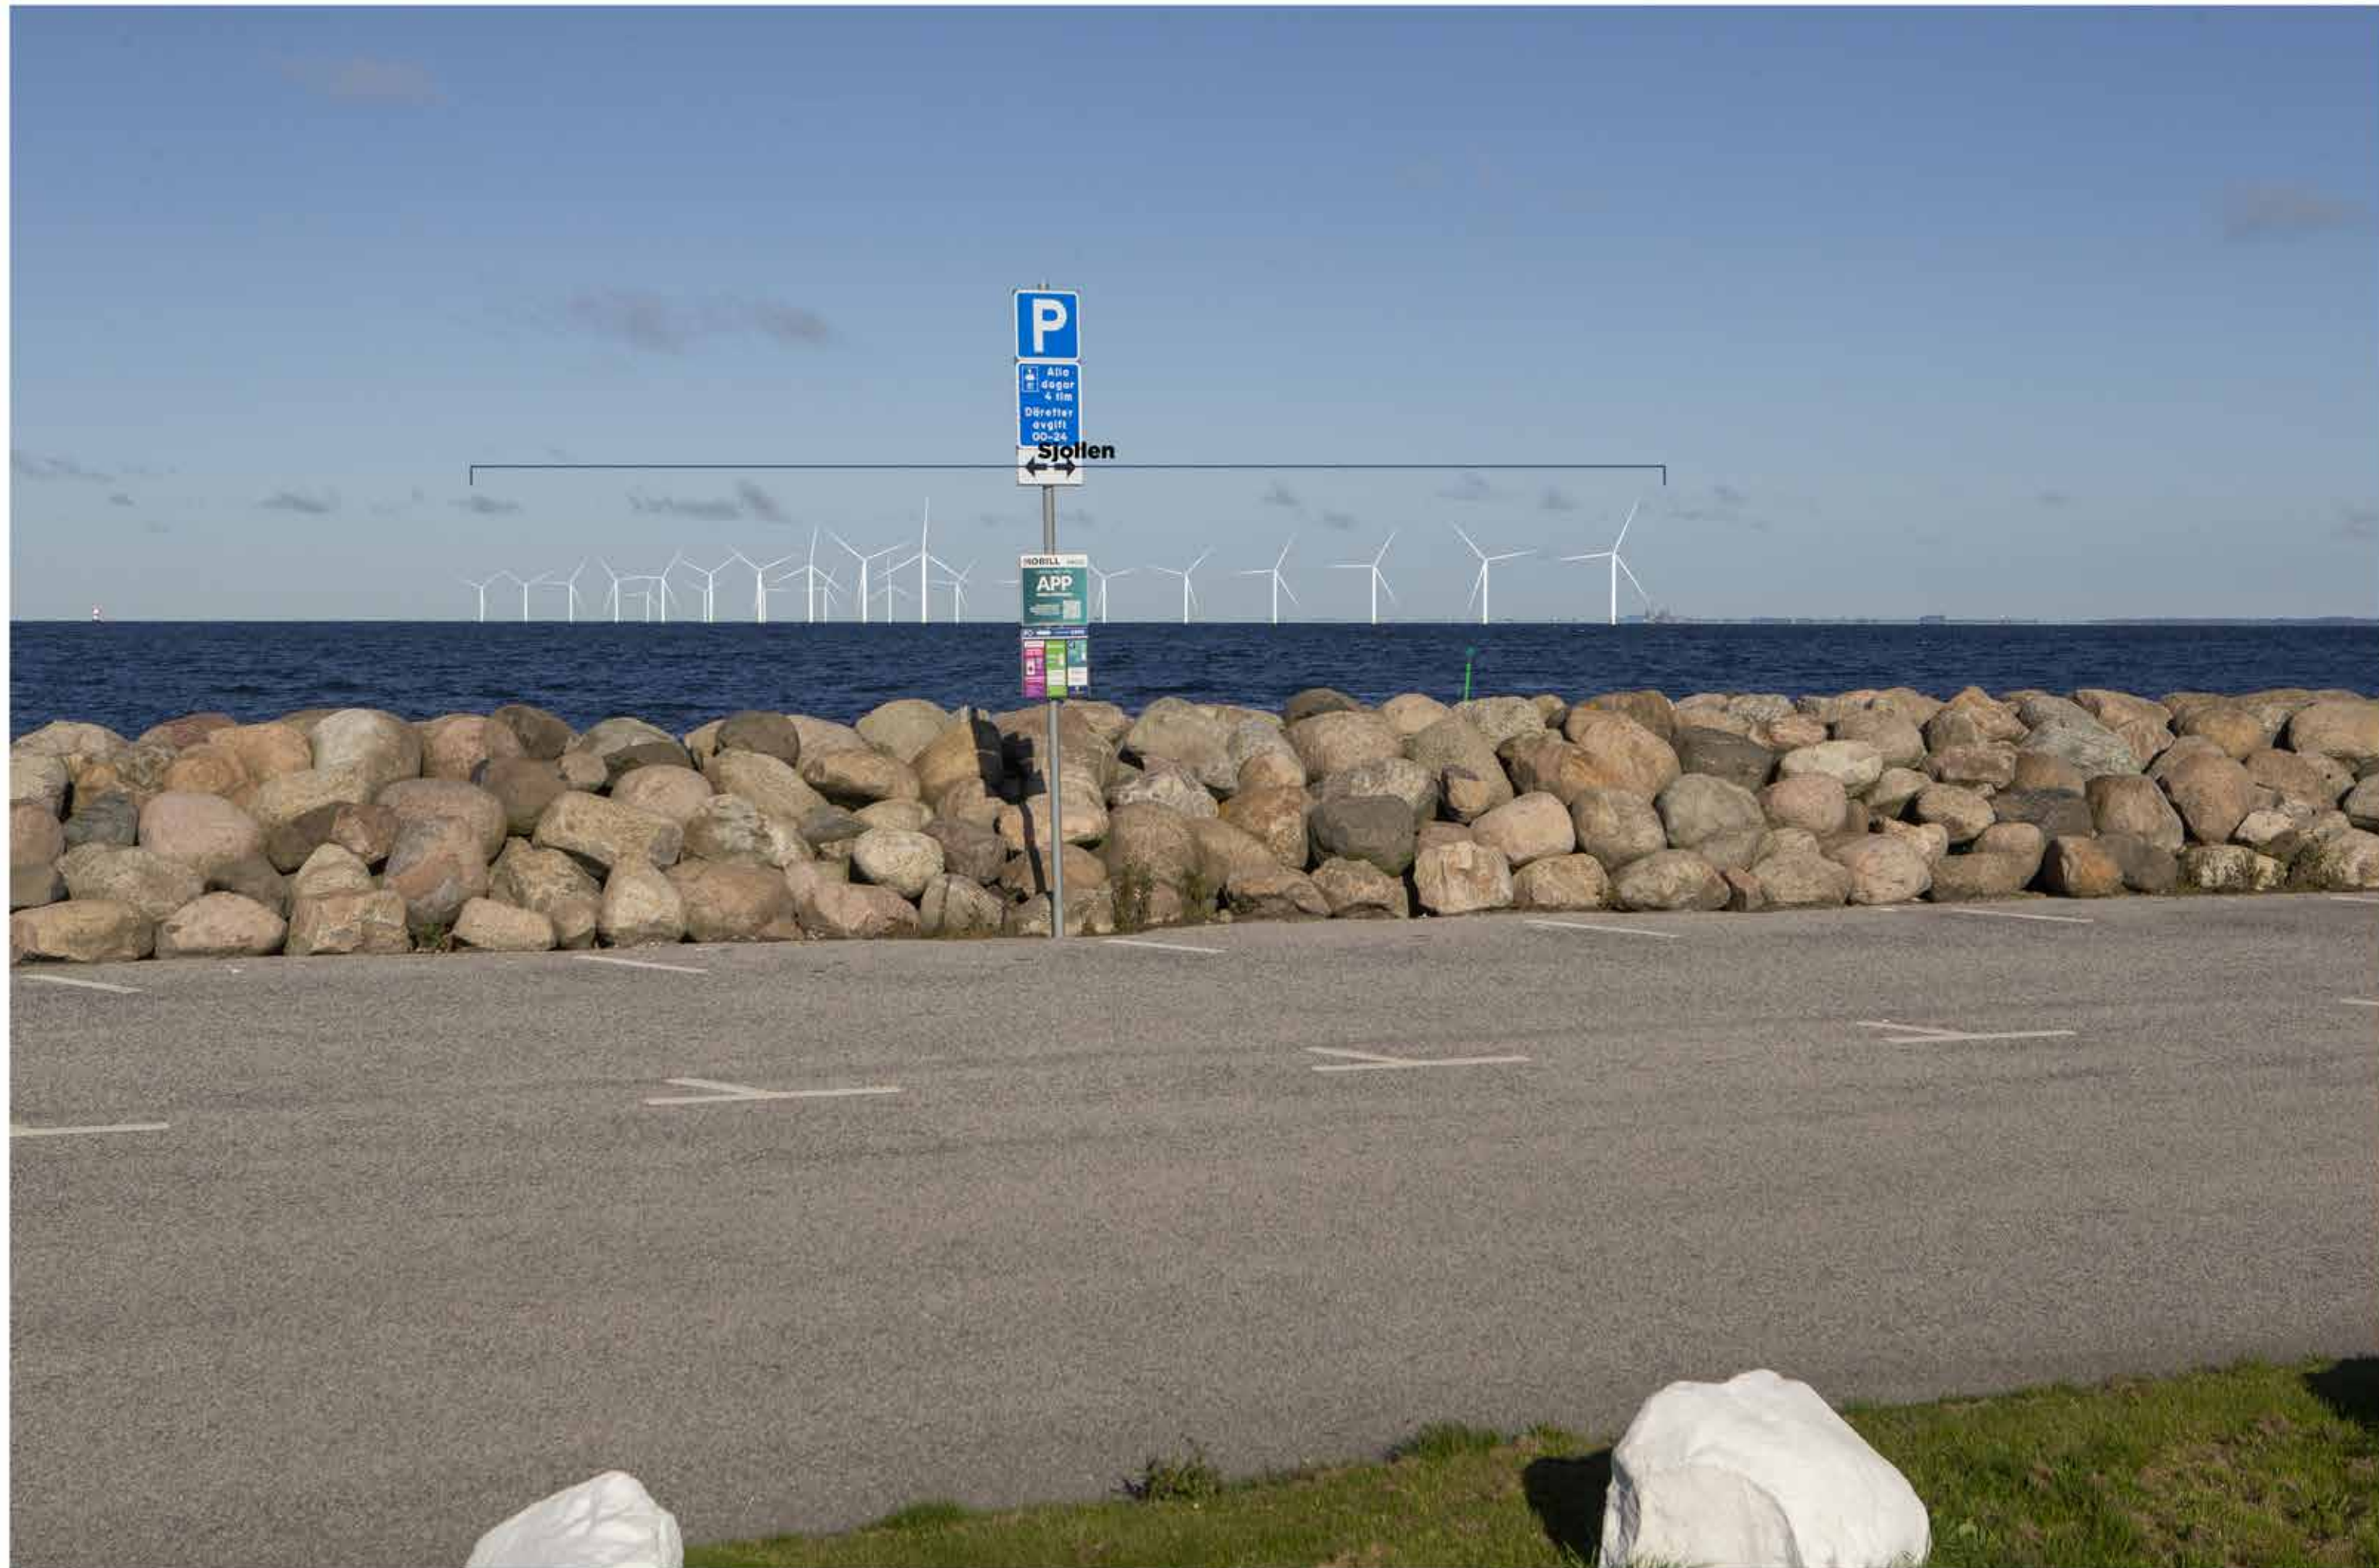

Ribersborg - Fotomontage

RAMBOLL

Position (SWEREF99TM): Öst 371761 Nord 6163709; Höjd över havet 3 m; Riktning 323°; Panoramavinkel 158°; Distans 5,9 km; Rekommenderat läsavstånd 21 cm (fotots bredd skall vara 57 cm)

Limhamn - Fotomontage

Position (SWEREF99TM): Öst 371761 Nord 6163709; Höjd över havet 2,5 m; Riktning 332°; Panoramavinkel 175°; Distans 6,9 km; Rekommenderat läsavstånd 19 cm (fotots bredd skall vara 57 cm)